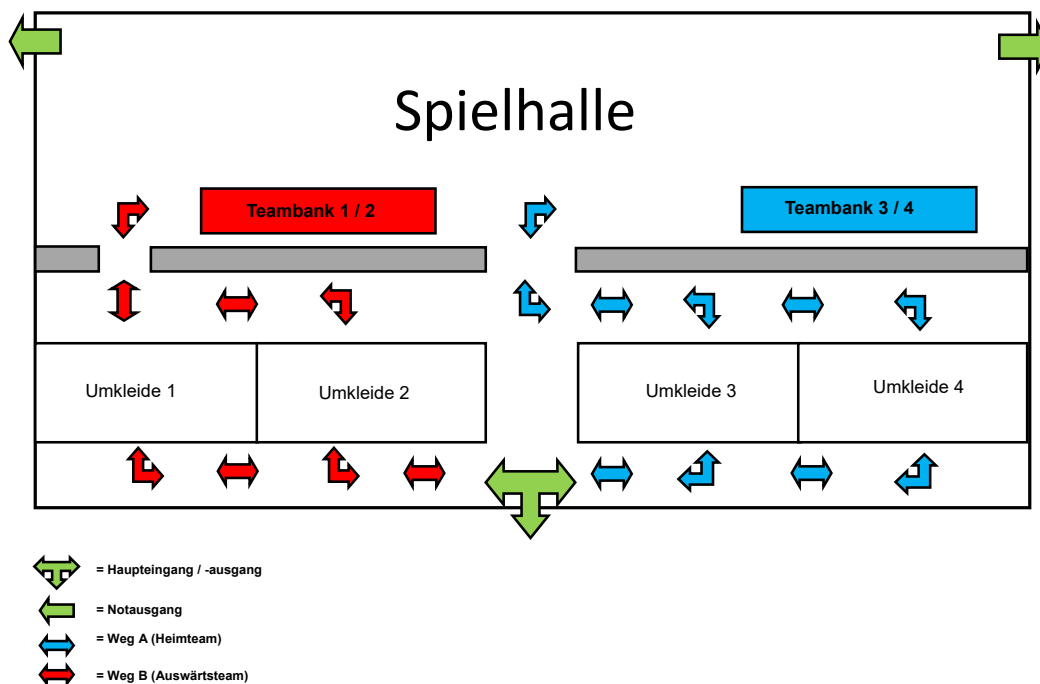

@basketballesumvegesack

basketball_lesum_vegesack

Allgemeine Hinweise und Regelungen

- Es gelten die Vorschriften der bremischen Corona-Verordnung, des NBV-Hygienekonzeptes, die Regelungen des Sportamts Bremen und zusätzlich die nachfolgenden Hygienehinweise.
- **Den Anweisungen der Hygienebeauftragten ist in jedem Fall Folge zu leisten.**
- **Grundsätzlich gilt für alle Personen, die die Halle betreten die 2G-Regel.**
 - **Geimpft: Vorlage eines Nachweises über die vollständige Impfung.**
 - **Genesen: Vorlage eines Genesungsnachweises.**
 - Hinweis: Jugendliche bis zur Vollendung des 16. Lebensjahres werden engmaschig dreimal wöchentlich in der Schule getestet und müssen keine Nachweise vorlegen.

1. Mannschaften

- Die Halle wird frühestens 60 Minuten vor Spielbeginn für die Mannschaften geöffnet.
- Das Betreten der Halle erfolgt durch den Haupteingang.
- Den Mannschaften wird ab der Öffnung eine Kabine (1-4) mit Luftfiltern zugeteilt.
- Nach dem Spiel stehen Duschen zur Verfügung.
- Beim Betreten und Verlassen der Halle, sowie in den Gängen haben alle Aktiven eine MNB zu tragen. Spieler*innen und Betreuende dürfen diese erst in der Kabine bzw. an den Mannschaftsbänken ablegen.

2. Schiedsrichter*innen

- Die Halle wird frühestens 60 Minuten vor Spielbeginn für die Schiedsrichter*innen geöffnet.
- Das Betreten der Halle erfolgt durch den Haupteingang.
- Schiedsrichter*innen steht ein Regie-/Lehrerraum mit einer Einzeldusche zur Verfügung.
- Beim Betreten und Verlassen der Halle, sowie in den Gängen haben alle Schiedsrichter*innen eine MNB zu tragen und dürfen diese erst in der Kabine bzw. am Kampfgericht ablegen.

3. Zuschauer*innen

- **Die 2G-Nachweise sind den Hygienebeauftragten unaufgefordert vorzuzeigen.**
- **Aufgrund der Nähe zum Spielfeld herrscht in der gesamten Halle – auch am Sitzplatz – absolute Maskenpflicht.**
- **Zuschauer*innen müssen sich mit der Luca-App einchecken.**